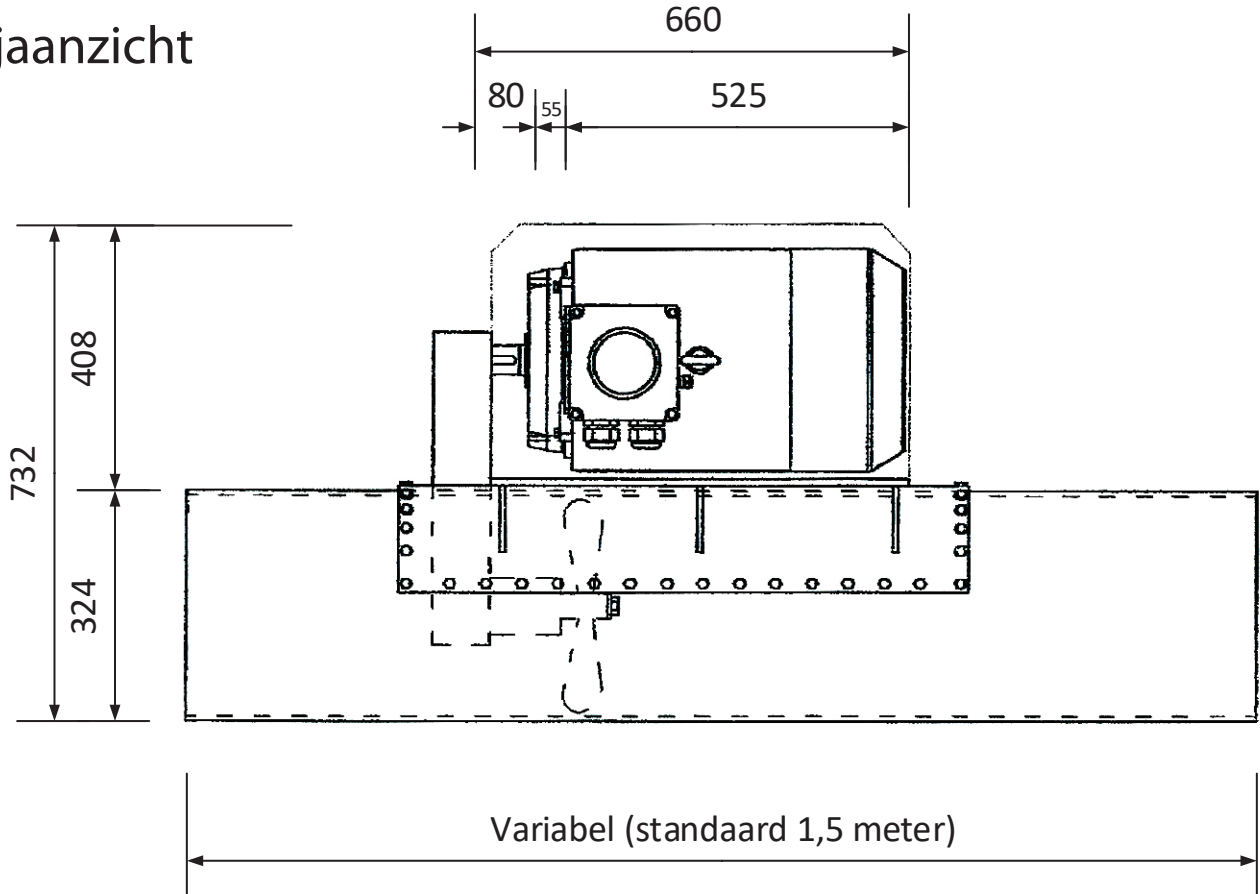

DUCO
Boegschroeven

400 volt
11 kw
15 pk

Zijaanzicht

Vooraanzicht