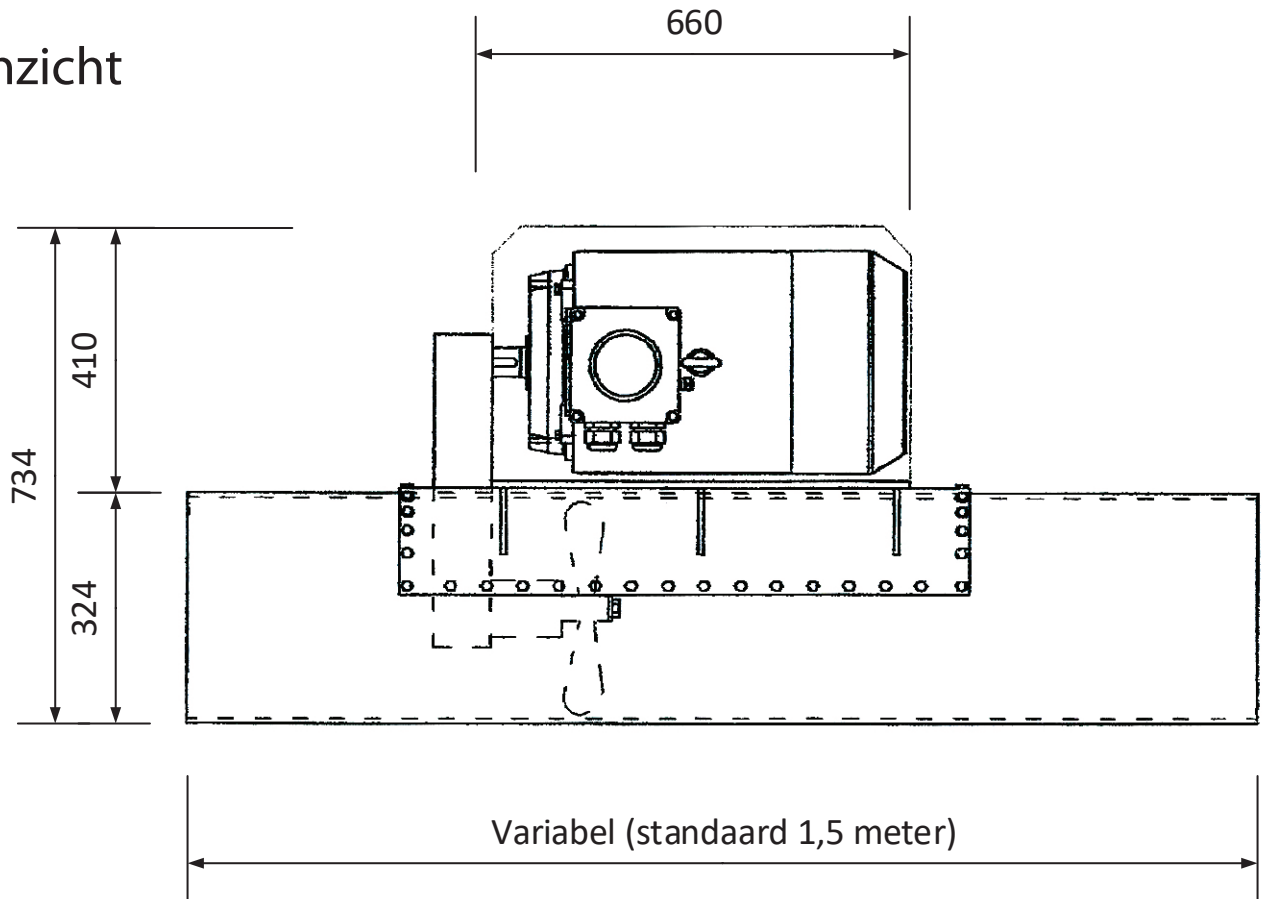

DUCO *Boegschroeven*

400 volt
15 kw
20 pk

Zijaanzicht

Vooraanzicht