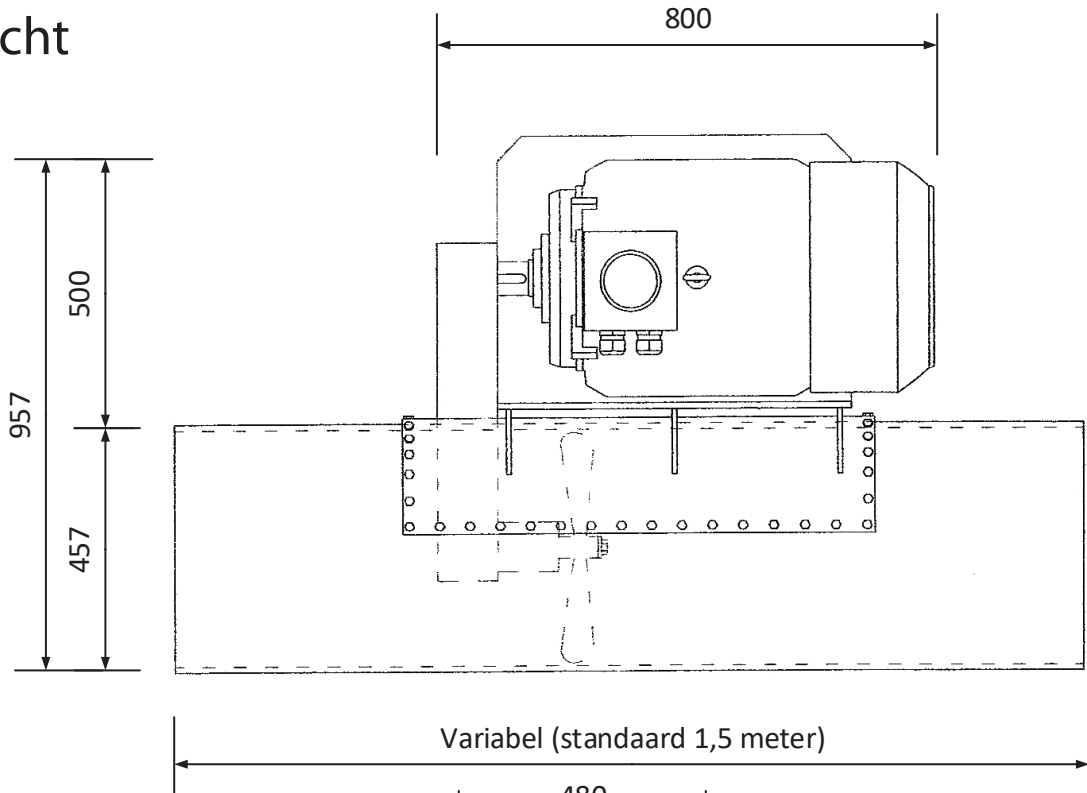

DUCO
Boegschroeven

400 volt
30 kw
40 pk

Zijaanzicht

Vooraanzicht