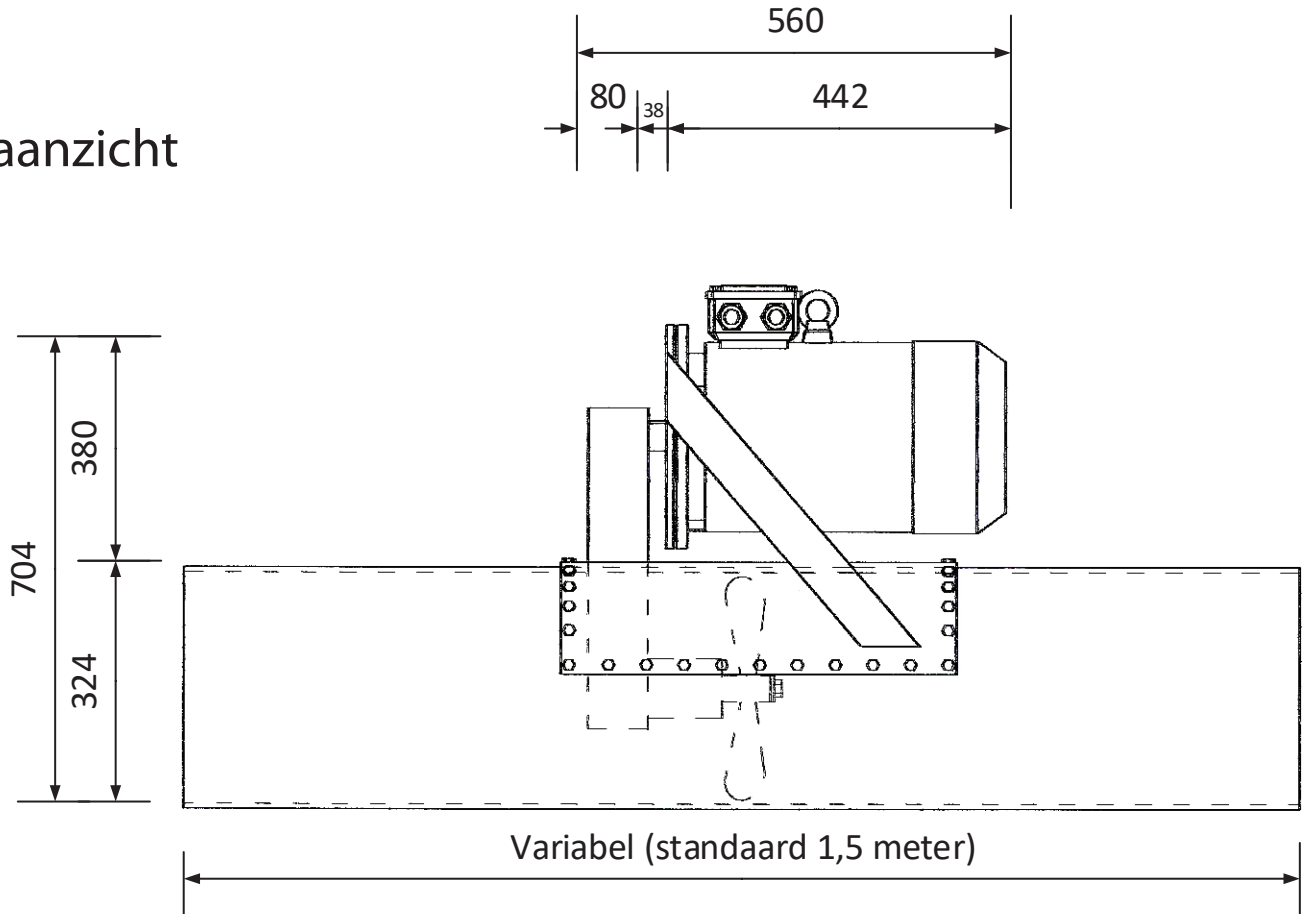

DUCO **Boegschroeven**

400 volt
7.5 kw
11 pk

Zijaanzicht

Vooraanzicht